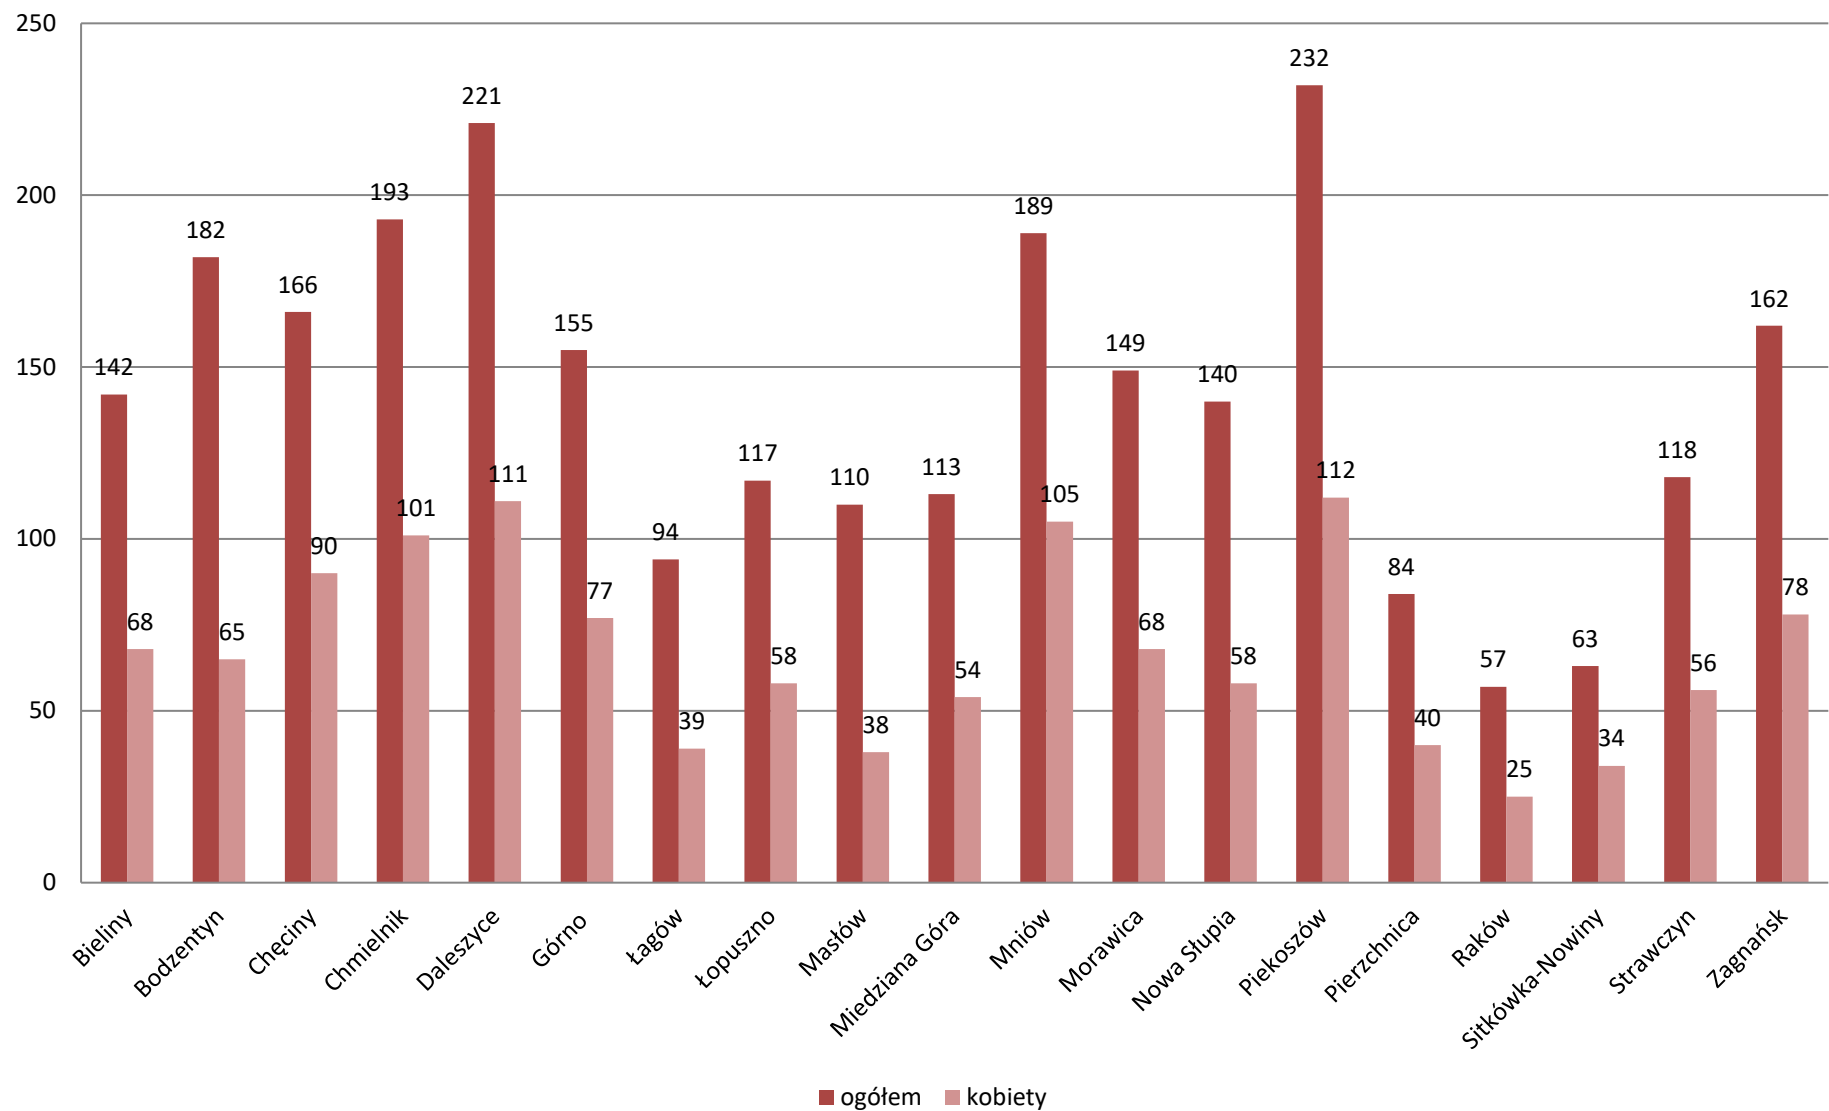

Bezrobotni wg stażu pracy - stan na 31.12.2014 - do 1 roku

Bezrobotni wg stażu pracy - stan na 31.12.2014 - 1-5 lat

Bezrobotni wg stażu pracy - stan na 31.12.2014 - 5-10 lat

Bezrobotni wg stażu pracy - stan na 31.12.2014 - 10-20 lat