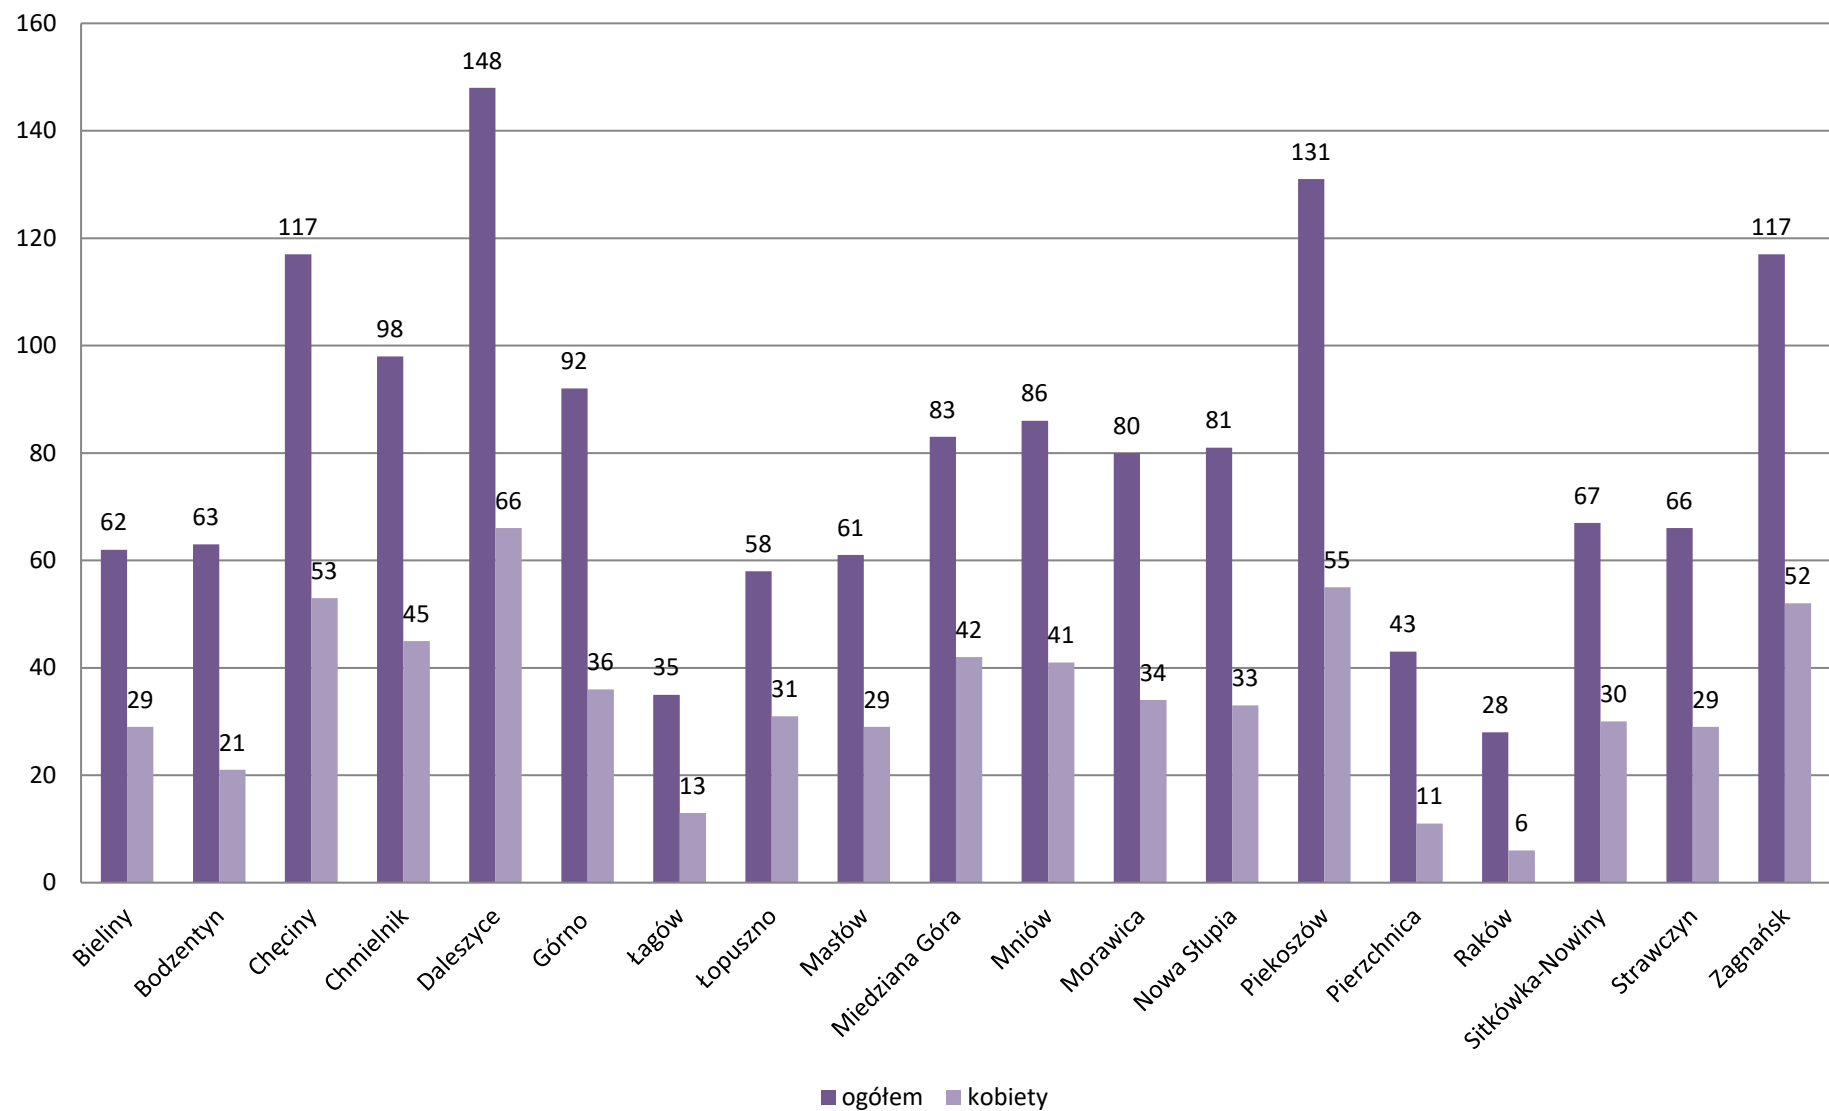

Bezrobotni wg stażu pracy - stan na 31.12.2014 - do 1 roku

Bezrobotni wg stażu pracy - stan na 31.12.2014 - 1-5 lat

Bezrobotni wg stażu pracy - stan na 31.12.2014 - 5-10 lat

Bezrobotni wg stażu pracy - stan na 31.12.2014 - 10-20 lat

Bezrobotni wg stażu pracy - stan na 31.12.2014 - 20-30 lat

Bezrobotni wg stażu pracy - stan na 31.12.2014 - 30 lat i powyżej

Bezrobotni wg stażu pracy - stan na 31.12.2014 - bez stażu