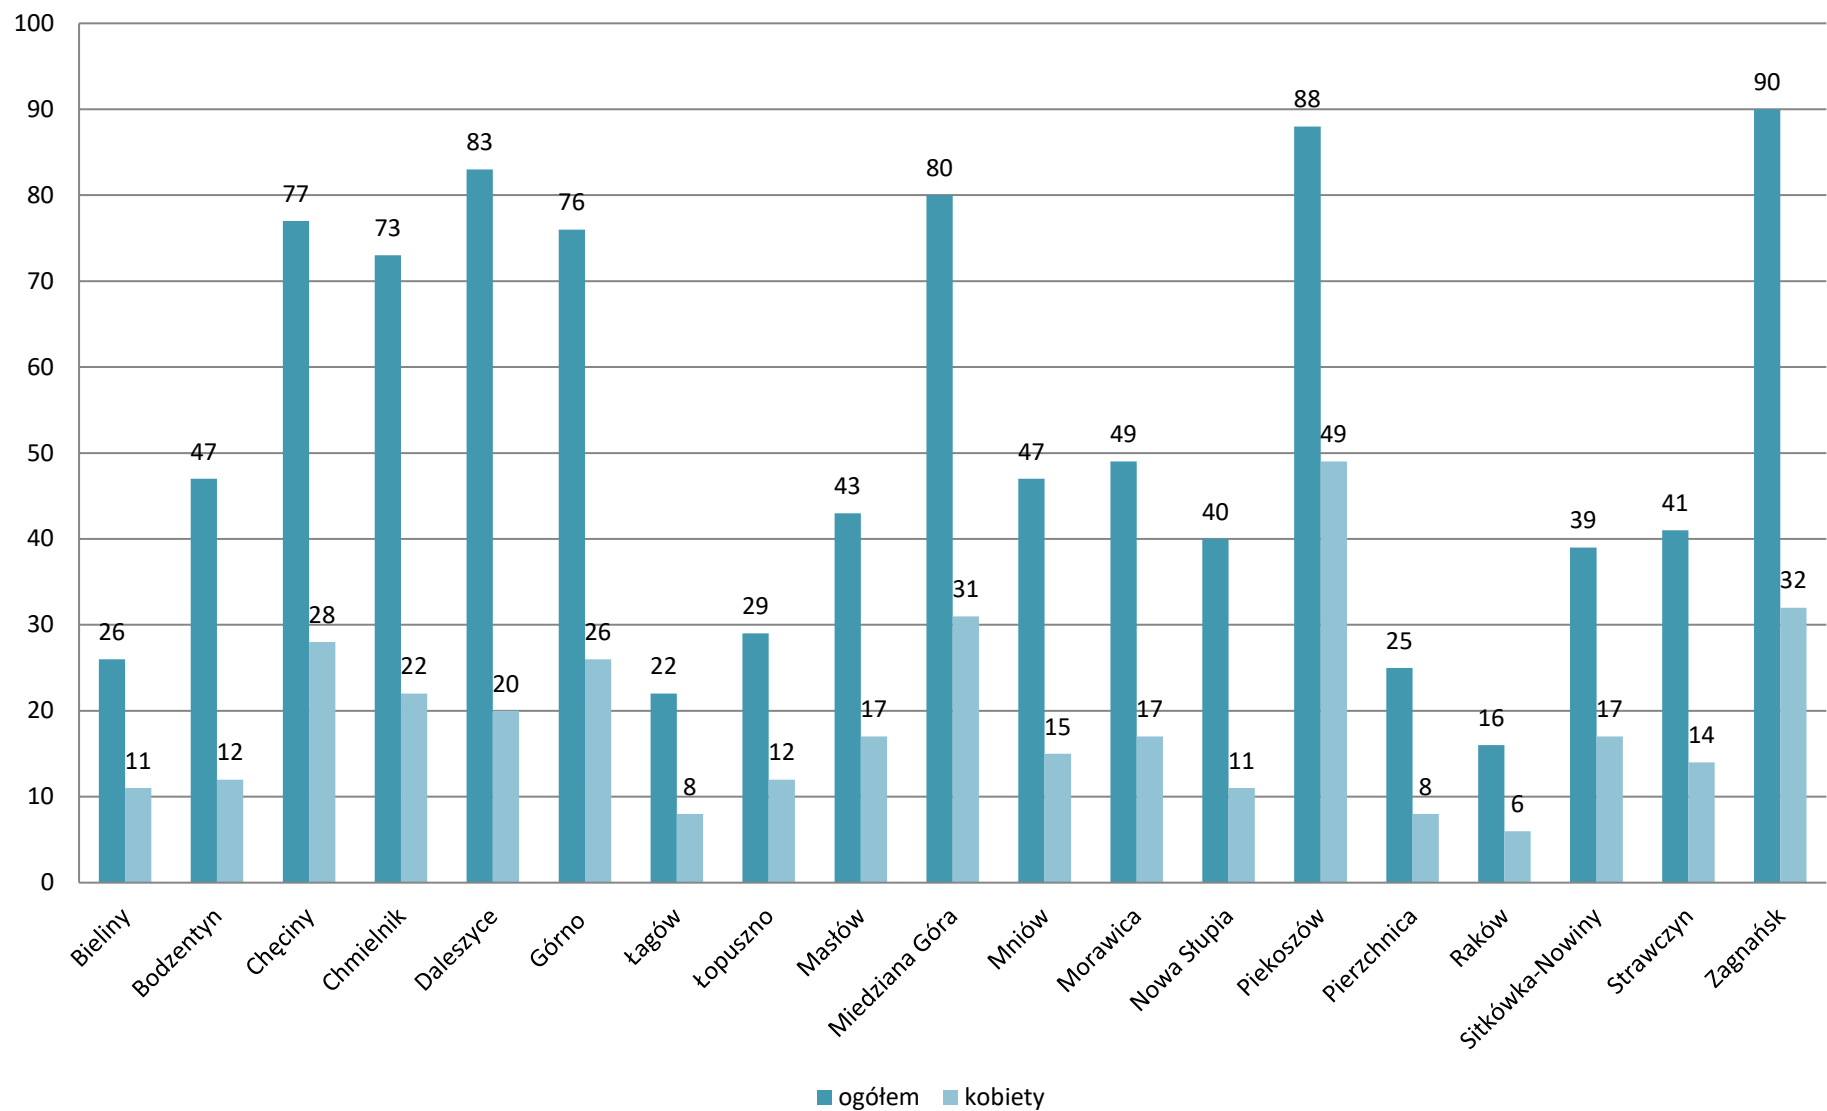

Bezrobotni wg stażu pracy - stan na 31.12.2014 - do 1 roku

Bezrobotni wg stażu pracy - stan na 31.12.2014 - 1-5 lat

Bezrobotni wg stażu pracy - stan na 31.12.2014 - 5-10 lat

Bezrobotni wg stażu pracy - stan na 31.12.2014 - 10-20 lat

Bezrobotni wg stażu pracy - stan na 31.12.2014 - 20-30 lat

Bezrobotni wg stażu pracy - stan na 31.12.2014 - 30 lat i powyżej

Bezrobotni wg stażu pracy - stan na 31.12.2014 - bez stażu