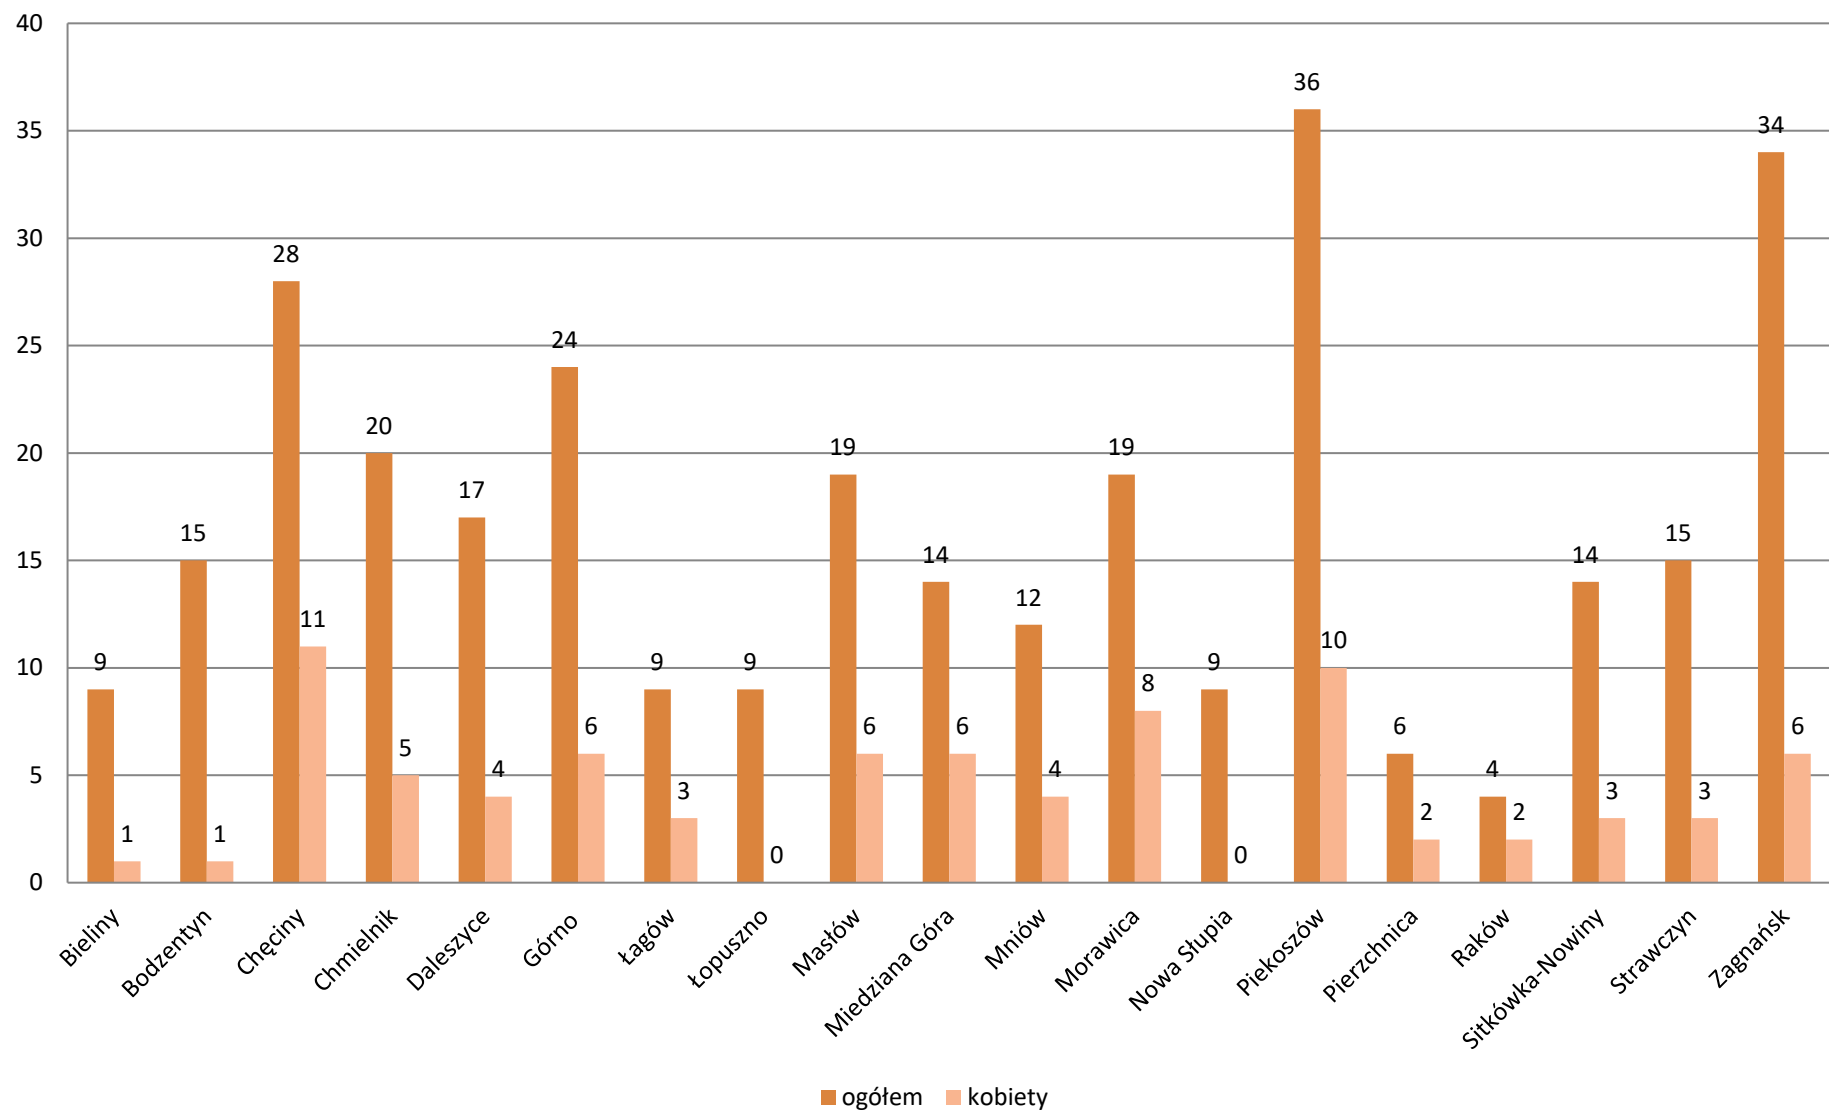

Bezrobotni wg stażu pracy - stan na 31.12.2014 - do 1 roku

Bezrobotni wg stażu pracy - stan na 31.12.2014 - 1-5 lat

Bezrobotni wg stażu pracy - stan na 31.12.2014 - 5-10 lat

Bezrobotni wg stażu pracy - stan na 31.12.2014 - 10-20 lat

Bezrobotni wg stażu pracy - stan na 31.12.2014 - 20-30 lat

Bezrobotni wg stażu pracy - stan na 31.12.2014 - 30 lat i powyżej

Bezrobotni wg stażu pracy - stan na 31.12.2014 - bez stażu